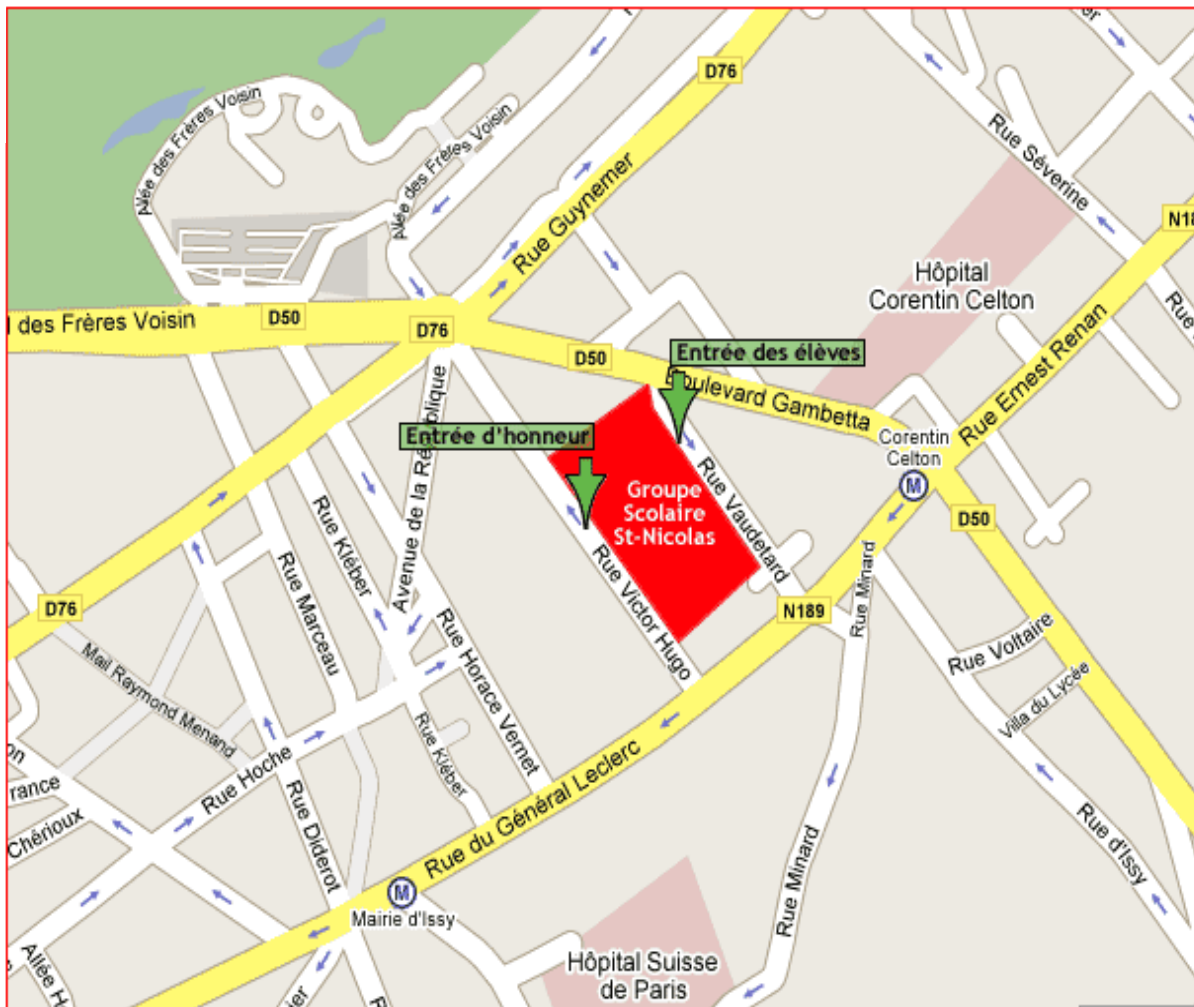

# PLAN D'ACCES UFA AFORPA Issy-les-Moulineaux

**Groupe Scolaire Saint-Nicolas**  
19, rue Victor Hugo  
92130 Issy-les-Moulineaux

GPS : N 48° 49' 35" , E 2° 16' 32"

> **Entrée d'honneur et 6e, 5e**  
19, rue Victor Hugo

> **Entrée des élèves**  
8, rue Vaudétard

> **Accès à l'auditorium**  
6, rue Vaudétard